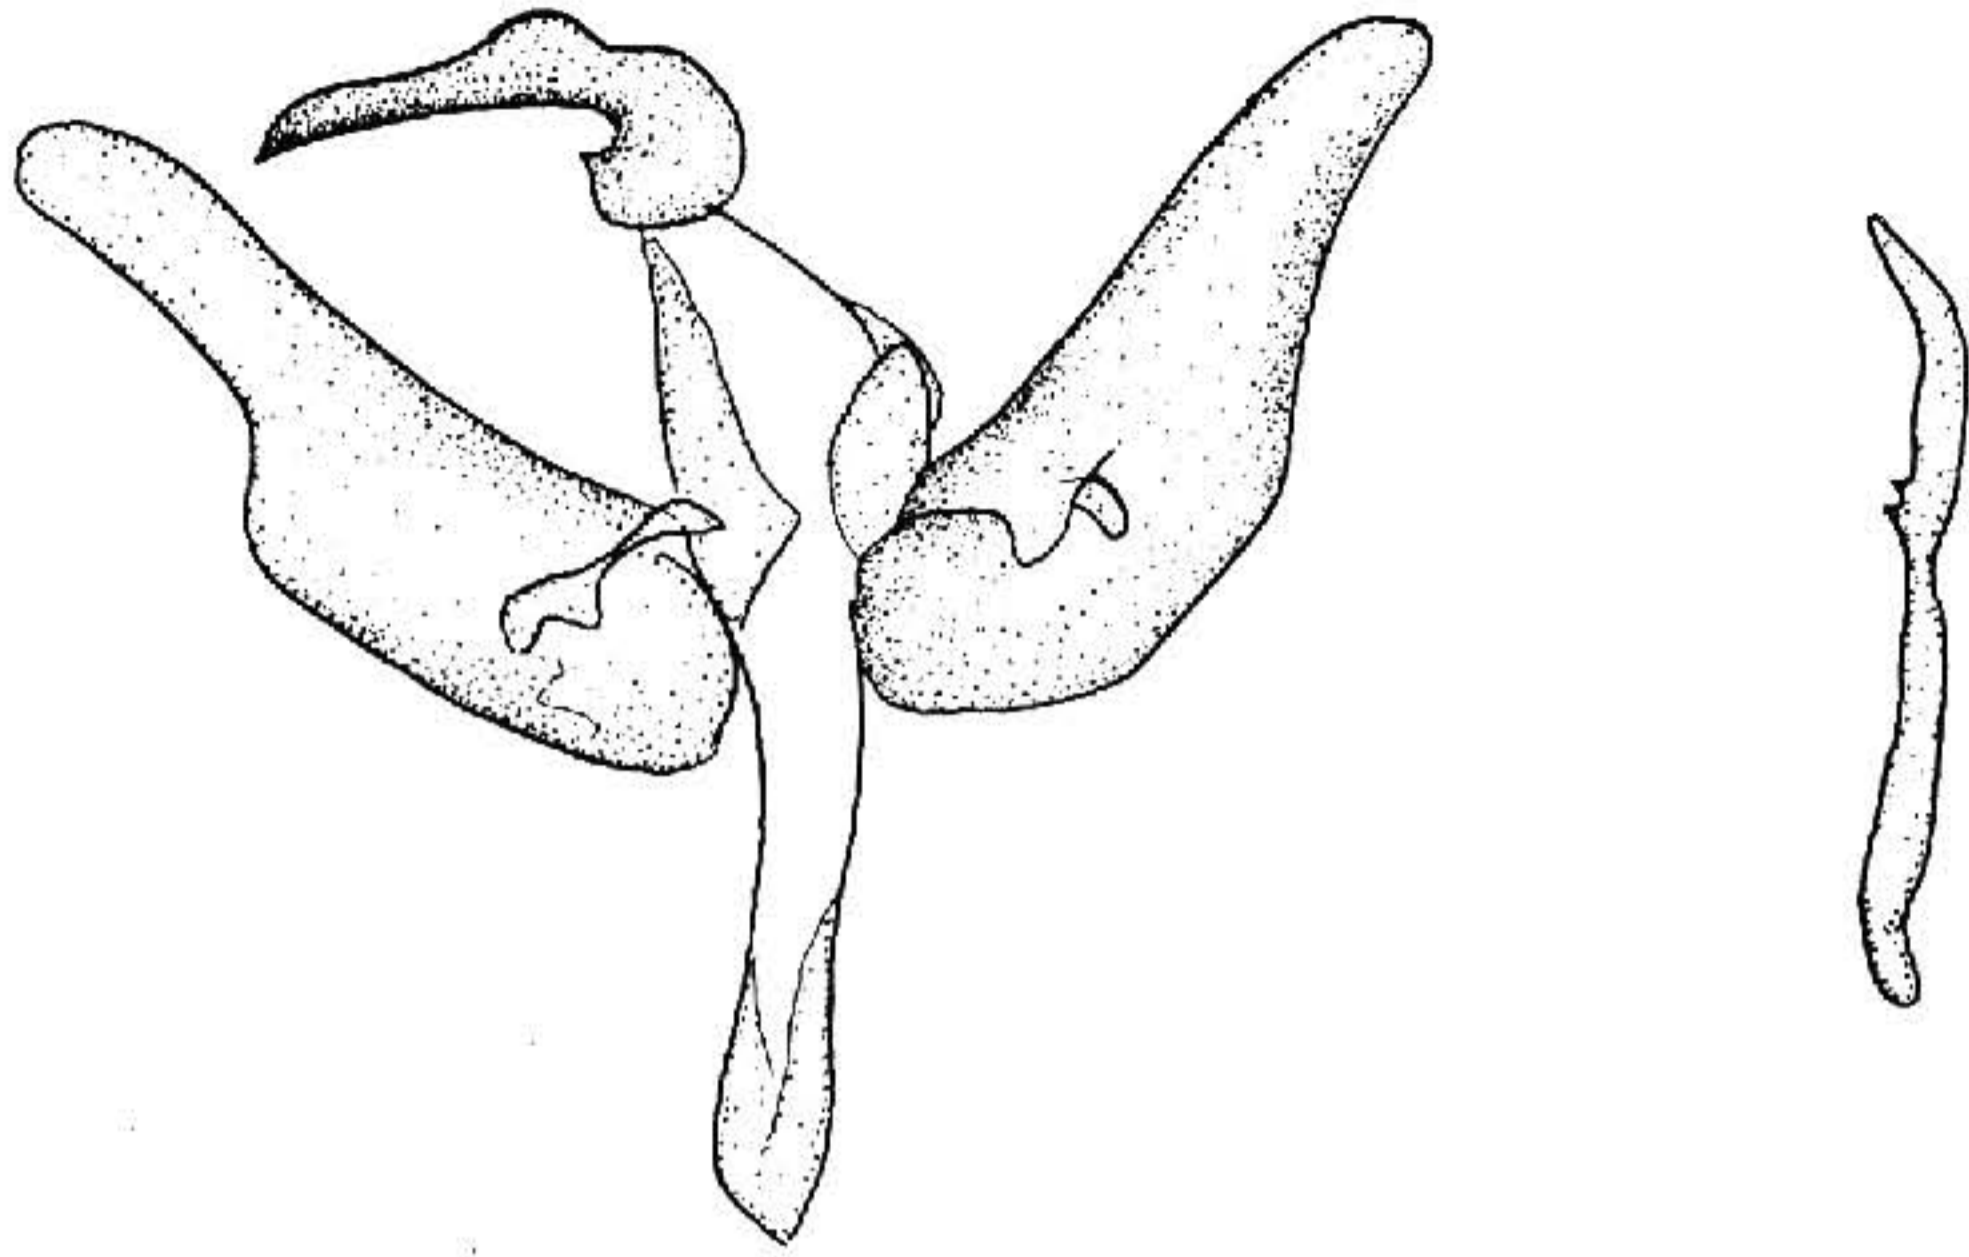

335. —Holloway, 1976, Moths Borneo p.31.

图 632 光炬夜蛾 *Daddala lucilla* (Butler) ♂ 外生殖器

翅展 38 mm。头、胸及前翅棕色；前翅内线内方色深，基线、内线及外线黑棕色，内、外线均双线波浪形，环纹为一白点，肾纹褐色，外围几个白点，亚端线黑色波浪形，翅外缘一列衬黑的白点；后翅褐色，外线、亚端线黑色锯齿形，端线为一列黑点；腹部灰棕色。雄蛾抱器瓣腹缘端半部凹，阳茎细，背缘有齿（图 632）。

分布 台湾、福建、广东、海南、云南；日本，锡金，印度，缅甸。

闪夜蛾属 *Sypna* Guenée

Sypna Guenée, 1852, in Boisduval, Hist. nat. Ins., Noct. 3: 144.

Type-species: *Sypna omicronigera* Guenée.

喙发达；额平滑，下唇须直向上伸，第二节厚，达到头顶，第三节细长平滑；雄蛾触角长而厚，下方弯曲成形，有纤毛丛，基部缢束；后胸微有毛簇；腹部短，背面有毛簇；足长而强壮，胫节无刺；前翅顶角较圆，后翅 5 脉自中室下角附近伸出。

种 检 索 表

- 1. 体大，翅展 77mm 巨闪夜蛾 *Sypna dubitaria*
- 体中等，翅展 60mm 以下 2
- 2. 前翅内、外线杂白色 双带闪夜蛾 *S. martina*
- 前翅内、外线不杂白色 庶闪夜蛾 *S. sobrina*

巨闪夜蛾 *Sypna dubitaria* (Walker) (图版LVII-10)

Tavia dubitaria Walker, 1865, List Spec. Lep. Colln. Br. Mus. 33: 939. (印度)